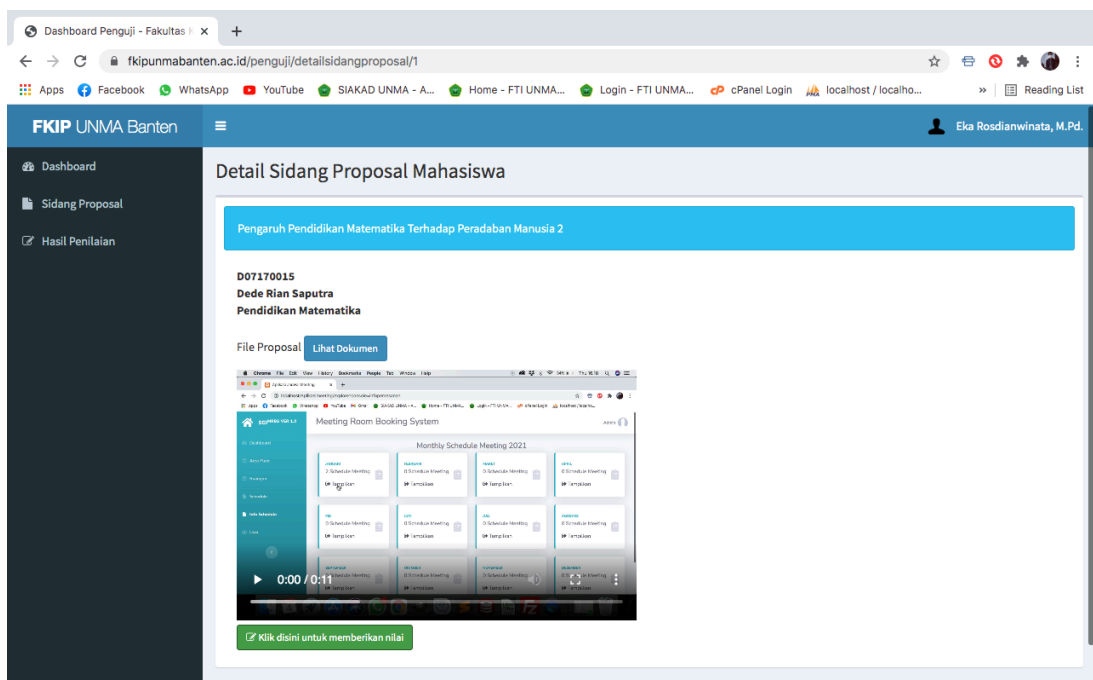

Manual Book E-Proposal Penguji Fakultas Keguruan dan Ilmu Pendidikan

1. Login

Masukkan Username (gunakan NIDN masing-masing) dan password (gunakan NIDN masing-masing) juga hak akses (penguji 1/2).

The screenshot displays the login interface of the FKIP UNMA Banten website. A modal window titled 'Login User' is centered on the screen. It contains a message: 'Masukkan Username dan Password dengan benar dan pilih Hak Akses dengan sesuai'. Below this message are three input fields: 'Username', 'Password', and 'Pilih Hak Akses' (a dropdown menu). At the bottom of the modal, there is a 'Login' button and a link that says 'Lupa password atau belum punya akun'. The background of the website shows a navigation menu with items like HOME, PROFIL, PROGRAM STUDI, INFO, GALERI, KEMAHASISWAAN, UNDUHAN, TRACER STUDY, and LOGIN.

2. Halaman Penguji

Halaman Penguji 1/2 terdiri dari menu : Dashboard, Sidang Proposal, Hasil Penilaian

The screenshot shows the user dashboard after a successful login. The page title is 'Dashboard Penguji - Fakultas'. The main content area displays 'Dashboard Halaman Penguji' and a personalized welcome message: 'Selamat datang, Eka Rosdianwinata, M.Pd.'. On the left side, there is a dark sidebar menu with three items: 'Dashboard' (selected), 'Sidang Proposal', and 'Hasil Penilaian'. The top right corner shows the user's name 'Eka Rosdianwinata, M.Pd.'. At the bottom of the page, there is a copyright notice 'Copyright © 2021 FKIP UNMA Banten' and a version number 'Version 1.0.0'.

3. Sidang Proposal

Pada halaman ini penguji bisa melihat daftar proposal mahasiswa yang akan di sidangkan. Klik detail untuk melakukan peninjauan.

Di bawah ini detail dari proposal mahasiswa disertai dengan dokumen proposal dan video presentasi, selanjutnya penguji memberikan nilai setelah sidang selesai dilaksanakan. Klik tombol berwarna hijau.