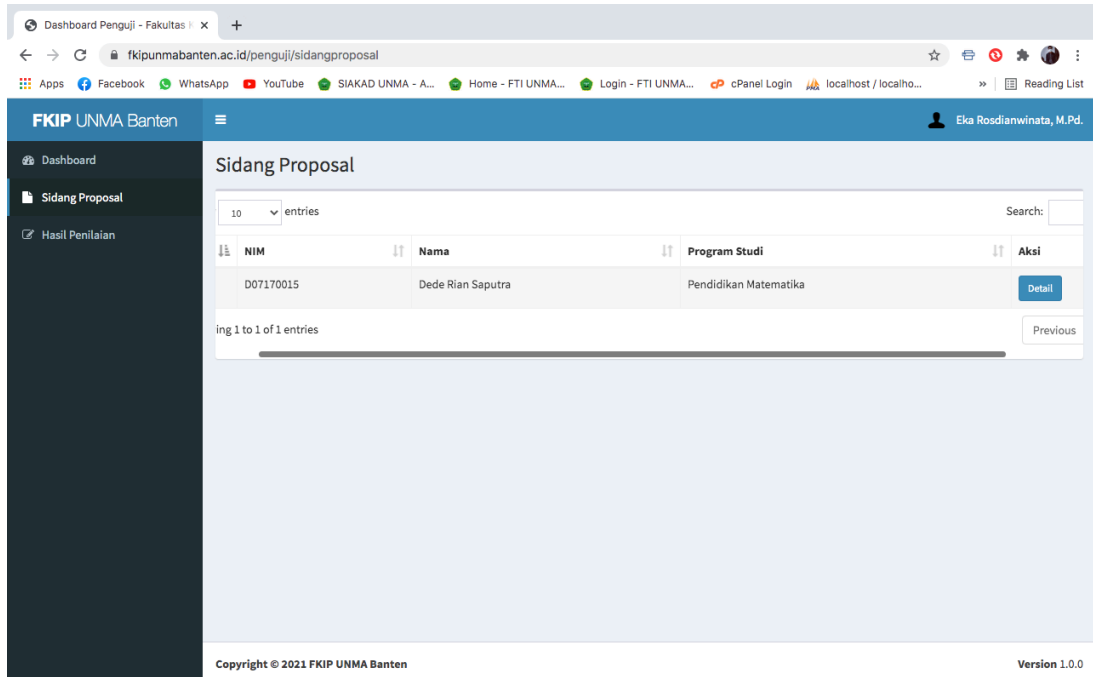

Manual Book E-Proposal Penguji Fakultas Keguruan dan Ilmu Pendidikan

1. Login

Masukkan Username (gunakan NIDN masing-masing) dan password (gunakan NIDN masing-masing) juga hak akses (penguji 1/2).

The screenshot displays the login interface of the FKIP UNMA Banten website. A modal window titled 'Login User' is centered on the screen. It contains a message: 'Masukkan Username dan Password dengan benar dan pilih Hak Akses dengan sesuai'. Below this message are three input fields: 'Username', 'Password', and 'Pilih Hak Akses' (a dropdown menu). At the bottom of the modal, there is a 'Login' button and a link that says 'Lupa password atau belum punya akun'. The background of the website shows a navigation menu with items like HOME, PROFIL, PROGRAM STUDI, INFO, GALERI, KEMAHASISWAAN, UNDUHAN, TRACER STUDY, and LOGIN.

2. Halaman Penguji

Halaman Penguji 1/2 terdiri dari menu : Dashboard, Sidang Proposal, Hasil Penilaian

The screenshot shows the user dashboard after a successful login. The page title is 'Dashboard Penguji - Fakultas'. The main content area displays 'Dashboard Halaman Penguji' and a personalized welcome message: 'Selamat datang, Eka Rosdianwinata, M.Pd.'. On the left side, there is a dark sidebar menu with three items: 'Dashboard' (selected), 'Sidang Proposal', and 'Hasil Penilaian'. The top right corner shows the user's name 'Eka Rosdianwinata, M.Pd.'. At the bottom of the page, there is a copyright notice 'Copyright © 2021 FKIP UNMA Banten' and a version number 'Version 1.0.0'.

3. Sidang Proposal

Pada halaman ini penguji bisa melihat daftar proposal mahasiswa yang akan di sidangkan. Klik detail untuk melakukan peninjauan.

Di bawah ini detail dari proposal mahasiswa disertai dengan dokumen proposal dan video presentasi, selanjutnya penguji memberikan nilai setelah sidang selesai dilaksanakan. Klik tombol berwarna hijau.