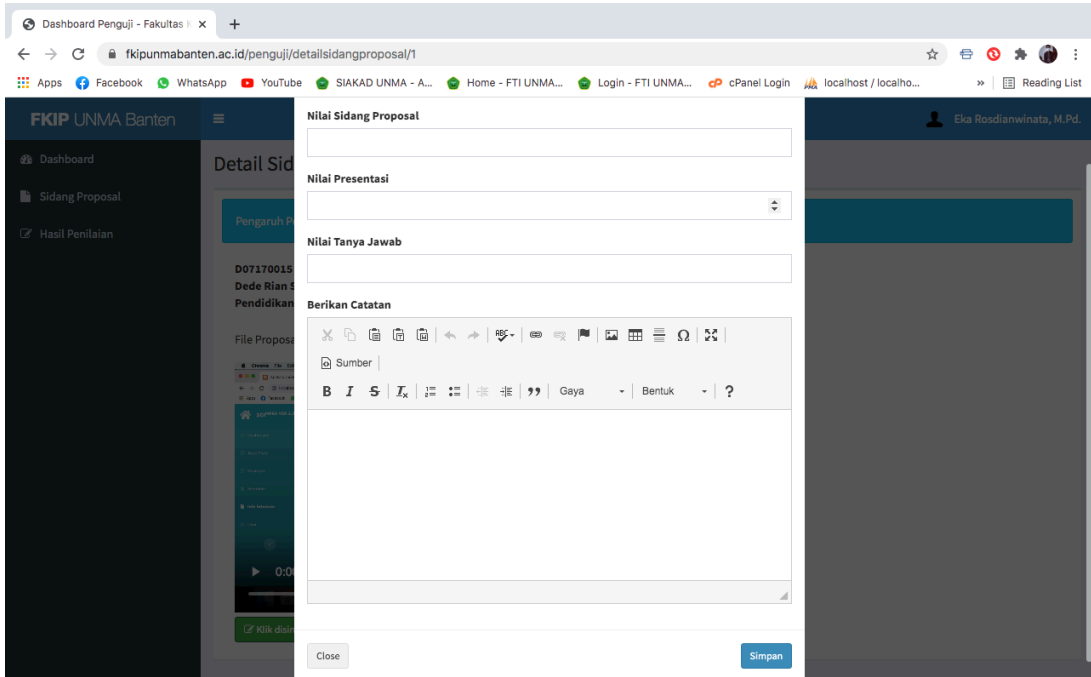

Form untuk memberikan nilai sidang.

4. Hasil Penilaian

Di bawah ini adalah halaman list penilaian. Penguji bisa merubah nilai dan melihat detail nilai.