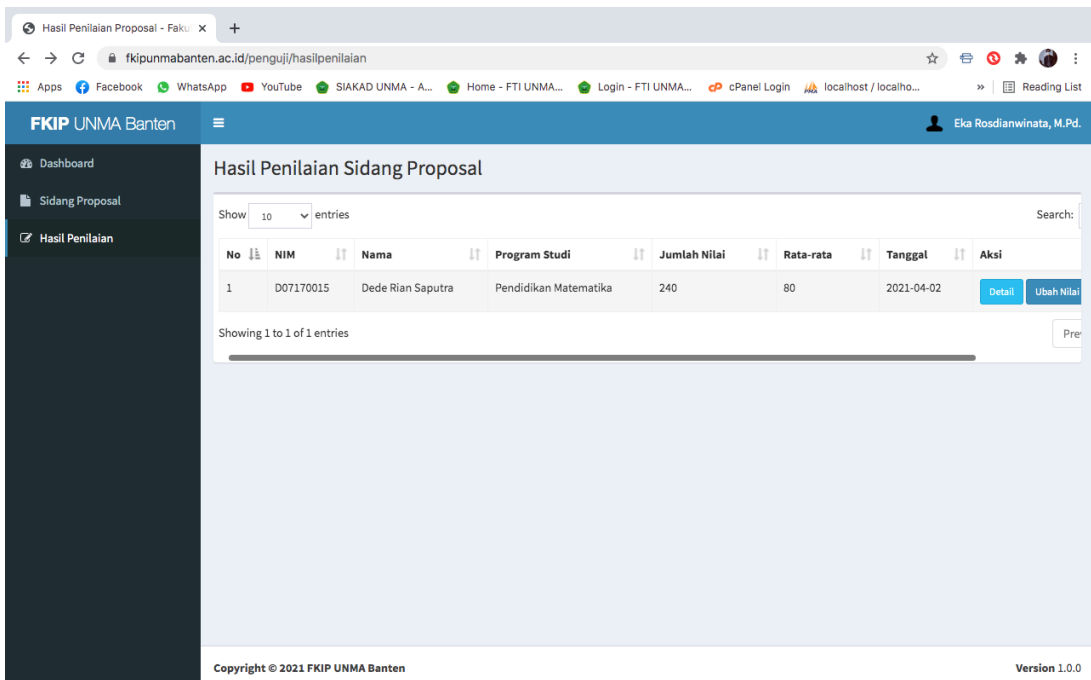

2. Halaman Penguji

Halaman Penguji 1/2 terdiri dari menu : Dashboard, Sidang Proposal, Hasil Penilaian

The screenshot shows the user dashboard after a successful login. The page title is 'Dashboard Penguji - Fakultas'. The main content area displays 'Dashboard Halaman Penguji' and a personalized welcome message: 'Selamat datang, Eka Rosdianwinata, M.Pd.'. On the left side, there is a dark sidebar menu with three items: 'Dashboard' (selected), 'Sidang Proposal', and 'Hasil Penilaian'. The top right corner shows the user's name 'Eka Rosdianwinata, M.Pd.'. At the bottom of the page, there is a copyright notice 'Copyright © 2021 FKIP UNMA Banten' and a version number 'Version 1.0.0'.

3. Sidang Proposal

Pada halaman ini penguji bisa melihat daftar proposal mahasiswa yang akan di sidangkan. Klik detail untuk melakukan peninjauan.

Di bawah ini detail dari proposal mahasiswa disertai dengan dokumen proposal dan video presentasi, selanjutnya penguji memberikan nilai setelah sidang selesai dilaksanakan. Klik tombol berwarna hijau.

Form untuk memberikan nilai sidang.

4. Hasil Penilaian

Di bawah ini adalah halaman list penilaian. Penguji bisa merubah nilai dan melihat detail nilai.

Detail nilai yang sudah diberikan oleh penguji

D07170015
Dede Rian Saputra
Pendidikan Matematika